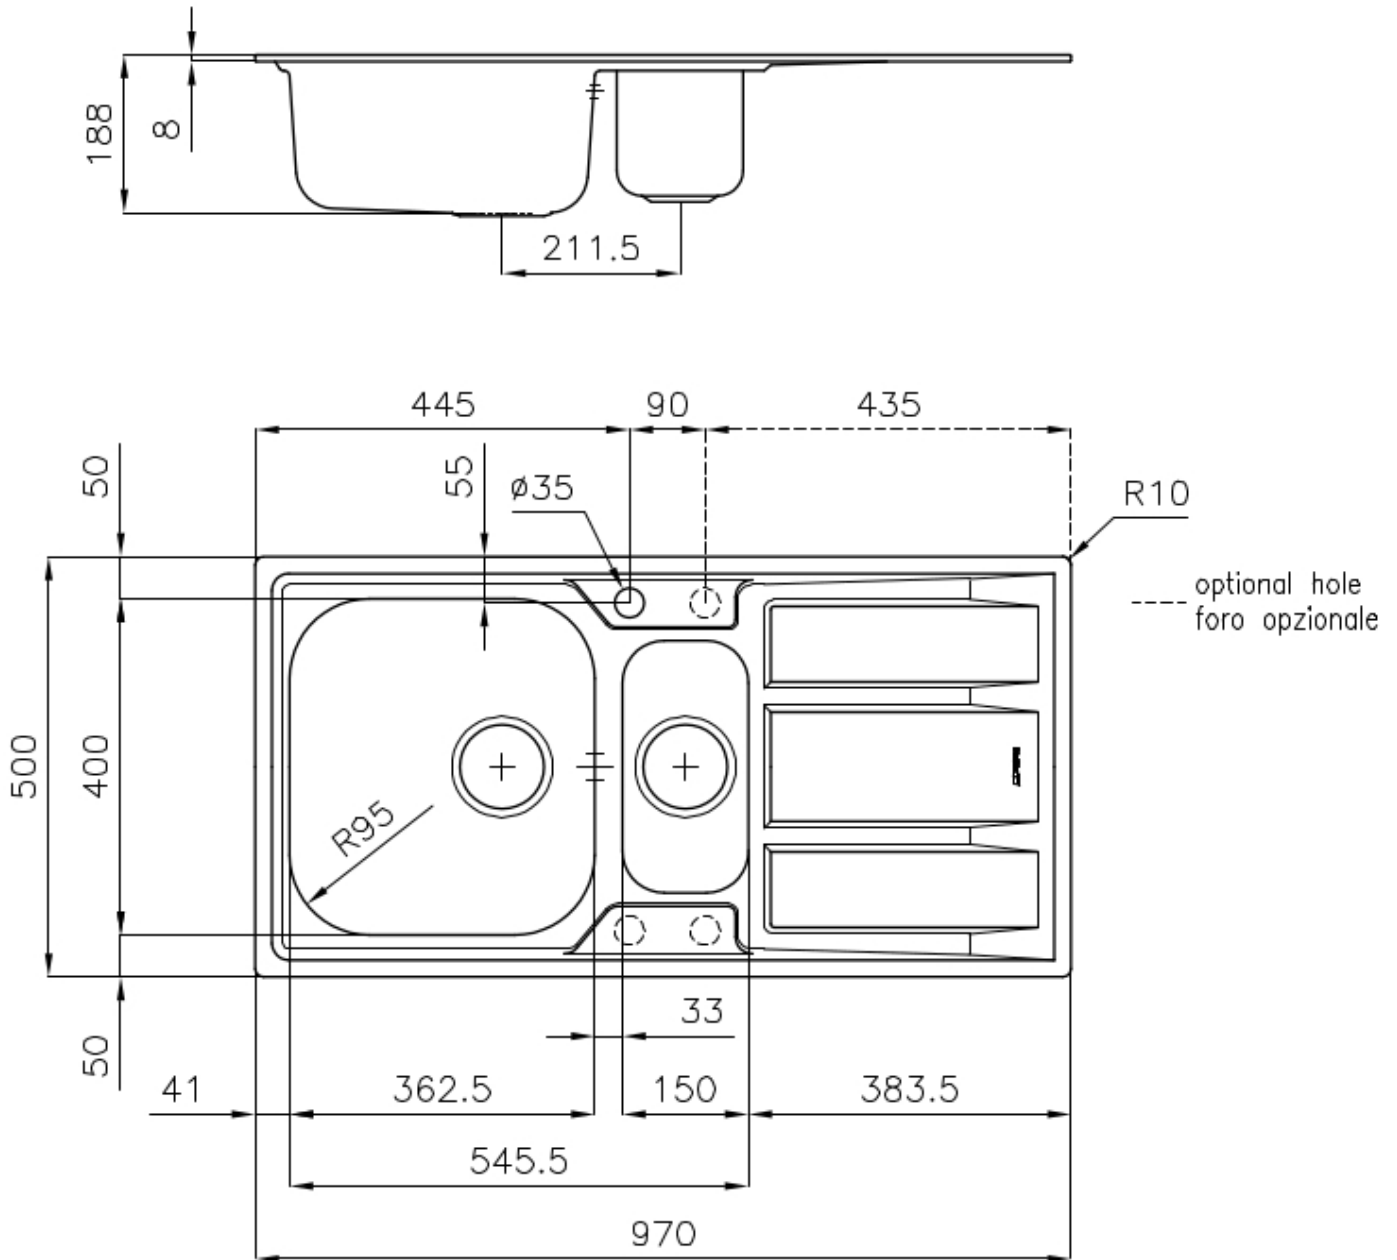

POSSIBILITÉ DE DEUXIÈME/TROISIÈME TROU

L'évier peut être personnalisé avec l'exécution sur demande lors de la commande de trous supplémentaires, qui peuvent être utilisés pour les mitigeurs à double trou, pour les vidanges avec télécommande ou pour l'installation de distributeurs de savon. Les positions sont marquées sur les dessins par des trous en pointillés.

VIDANGE 3,5" BASKET

La vidange est équipé d'une grande bonde de 3,5", avec un bouchon à panier pratique qui empêche les parties solides de s'écouler dans le drain.

DÉTAILS

Bord d'installation

Standard (bord de 8 mm)

Finition Brossée Foster

Matériau Acier inoxydable AISI 316

Textures Brossée Foster

Base 60-80 cm

Dimensions 970x500 mm

Équipement standard Crochets de fixation, joint, vidange, trop-plein et siphon, Emballage en boîte

Trous mitigeur 1 trou en standard - 2ème et 3ème sur demande

Trou d'encastrement 950x480 mm

Égouttoir Oui

Largeur 97 cm

Mesure cuve 362,5x400 + 150x300mm

Numéro cuves 2 cuves

Vidange Vidange de 3,5

DESSINS TECHNIQUES